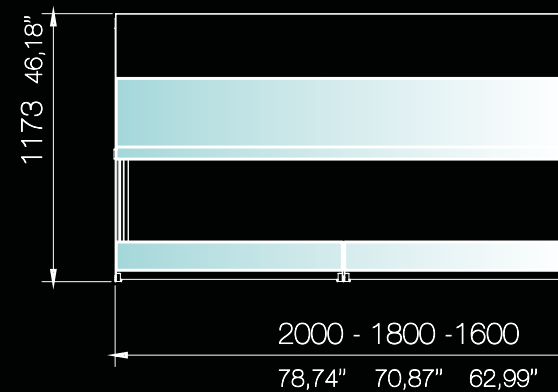

banchi pesce

fish counters

schede tecniche

- 1. VETRO CAMERA FRONTALE
- 2. STAFFE REGGMETRO INOX RIBALTABILI A 160°
- 3. FRONTALE CURVO IN PLEXIGLASS
- 4. STRUTTURA CHIUSA IN PLEXIGLASS
- 5. RUOTE GIREVOLI CON FRENO