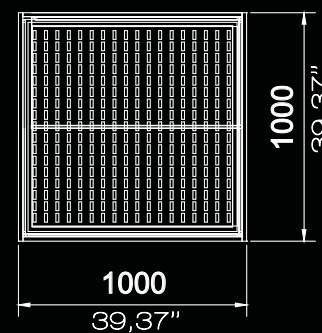

banchi pesce

fish counters

schede tecniche

- 1. FRONTALE PERSONALIZZABILE
- 2. STUTTURA SUPERIORE IN PLEXIGLASS
- 3. STRUTTURA IN ACCIAIO
- 4. BATTICARRELLO IN ACCIAIO OPZIONALE
- 5. BATTISCOPIA IN ACCIAIO