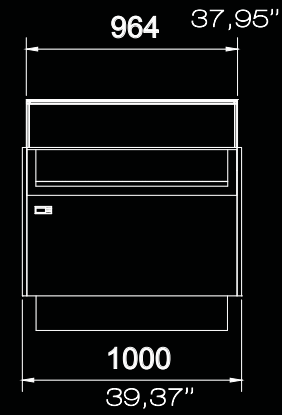

banchi pesce

fish counters

schede tecniche

- 1. FRONTALE PERSONALIZZABILE
- 2. STUTTURA SUPERIORE IN PLEXIGLASS
- 3. STRUTTURA IN ACCIAIO
- 4. BATTICARRELLO IN ACCIAIO OPZIONALE
- 5. BATTISCOPIA IN ACCIAIO