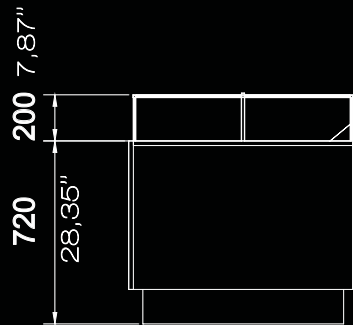

banchi pesce

fish counters

schede tecniche

- 1. FRONTALE PERSONALIZZABILE
- 2. STUTTURA SUPERIORE IN PLEXIGLASS
- 3. STRUTTURA IN ACCIAIO
- 4. BATTICARRELLO IN ACCIAIO OPZIONALE
- 5. BATTISCOPIA IN ACCIAIO