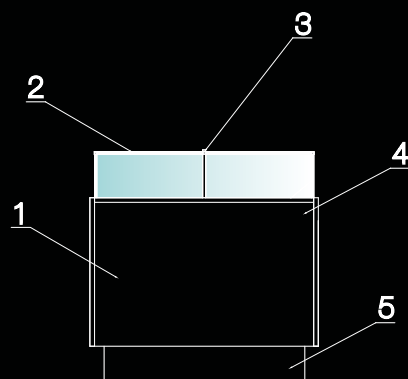

banchi pesce

fish counters

schede tecniche

- 1. FRONTALE PERSONALIZZABILE
- 2. STUTTURA SUPERIORE IN PLEXIGLASS
- 3. STRUTTURA IN ACCIAIO
- 4. BATTICARRELLO IN ACCIAIO OPZIONALE
- 5. BATTISCOPIA IN ACCIAIO